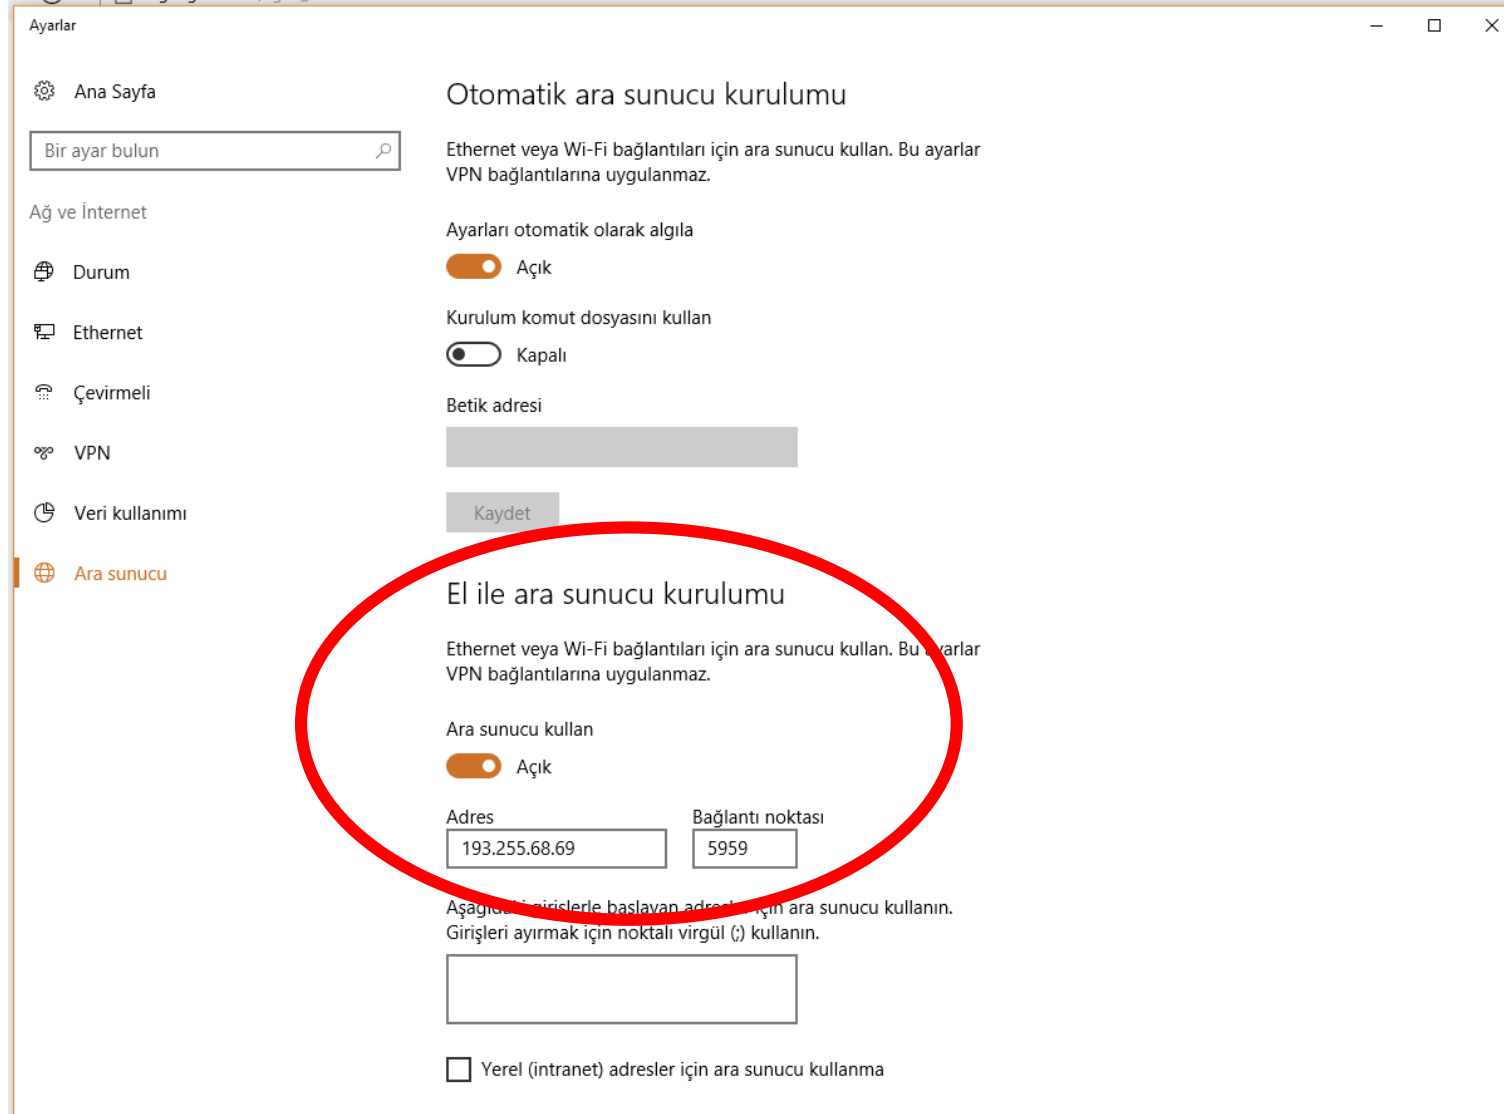

Kütüphane ve Dokümantasyon Daire Başkanlığı

UZAKTAN ERİŞİM AYARLARI KILAVUZU

(MICROSOFT EDGE)

1-Microsoft Edge web tarayıcısını açınız. Sağ üst köşede yer alan "...” simgesine tıklıyoruz ve açılan menüden "Ayarlar" ı seçiyoruz.

2-) Açılan pencerede “**Gelişmiş ayarları görüntüle**” butonuna tıklıyoruz.

3-) Yeni gelen arayüzde “Ara sunucu ayarlarını aç” butonuna tıklıyoruz.

4-) "El ile ara sunucu kurulumu başlığı altındaki "**Ara sunucu kullan**" seçeneğini aktif ediyoruz adres kısmına "**193.255.68.69**" ve bağlantı noktası kısmına "**5959**" yazdıktan sonra "**Kaydet**" butonunu tıklayınız ve işlemi tamamlayınız.