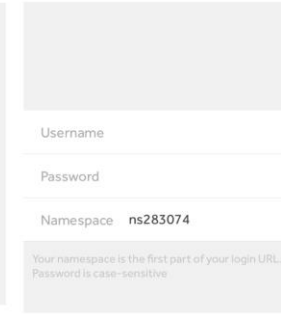

The image shows the Rosetta Stone user registration interface. At the top left is the Rosetta Stone logo, and at the top right is the EBSCO logo. Below the EBSCO logo is a language selection dropdown menu currently set to "English". The main content area is titled "First time user?" and contains two instructions: "1.) Enter your e-mail address." and "2.) Choose a password (must be at least 6 letters plus at least one number)". Below these instructions are three input fields: "Username", "Password", and "Choose Language to Learn" (with a dropdown arrow). At the bottom center is a blue "SIGN IN" button.

# Uygulamaya Giriş

- “Launch Rosetta Stone Foundations” bağlantısına tıklayınız ve Rosetta Stone’un uygulamada açılmasına izin veriniz.
- Doğrudan Rosetta Stone uygulamasına yönlendirme yapılacaktır ve ünitelerin olduğu ekran açılacaktır. Artık Rosetta Stone’a giriş yapmış ve cihazınızı yetkilendirmiş olacaksınız.

Rosetta Stone and EBSCO Information Services have combined to offer your library the Rosetta Stone courses for 30 different languages.

Rosetta Stone support handles authentication (access) questions and issues for [rosettastone.com](http://rosettastone.com), [rosettastoneenterprise.com](http://rosettastoneenterprise.com), and all other product support requests. They can be reached [HERE](#).

# Uygulamaya Giriş

- Her zaman ve her yerden dil öğrenmeye başlayabilirsiniz. Bundan sonraki girişleri doğrudan mobil uygulama üzerinden gerçekleştirebilirsiniz.
- Sadece dil değiştirmek istediğiniz 2 – 5 adımlarını tekrar yapmanız gerekmektedir.
- Sırasıyla “Sign In” ve “Work or School” butonlarına bastıktan sonra 3. adımda oluşturduğunuz kullanıcı adınız ve şifrenizi giriniz. Eğer cihazınız otomatik olarak kaydetmediyse bir de namespace bilgisine ihtiyacınız olacaktır. Üniversitenizin kurumsal Rosetta Stone numarası olan namespace alanına (ns075108) yazınız ve ‘Sign In’ butonuna tıklayınız..